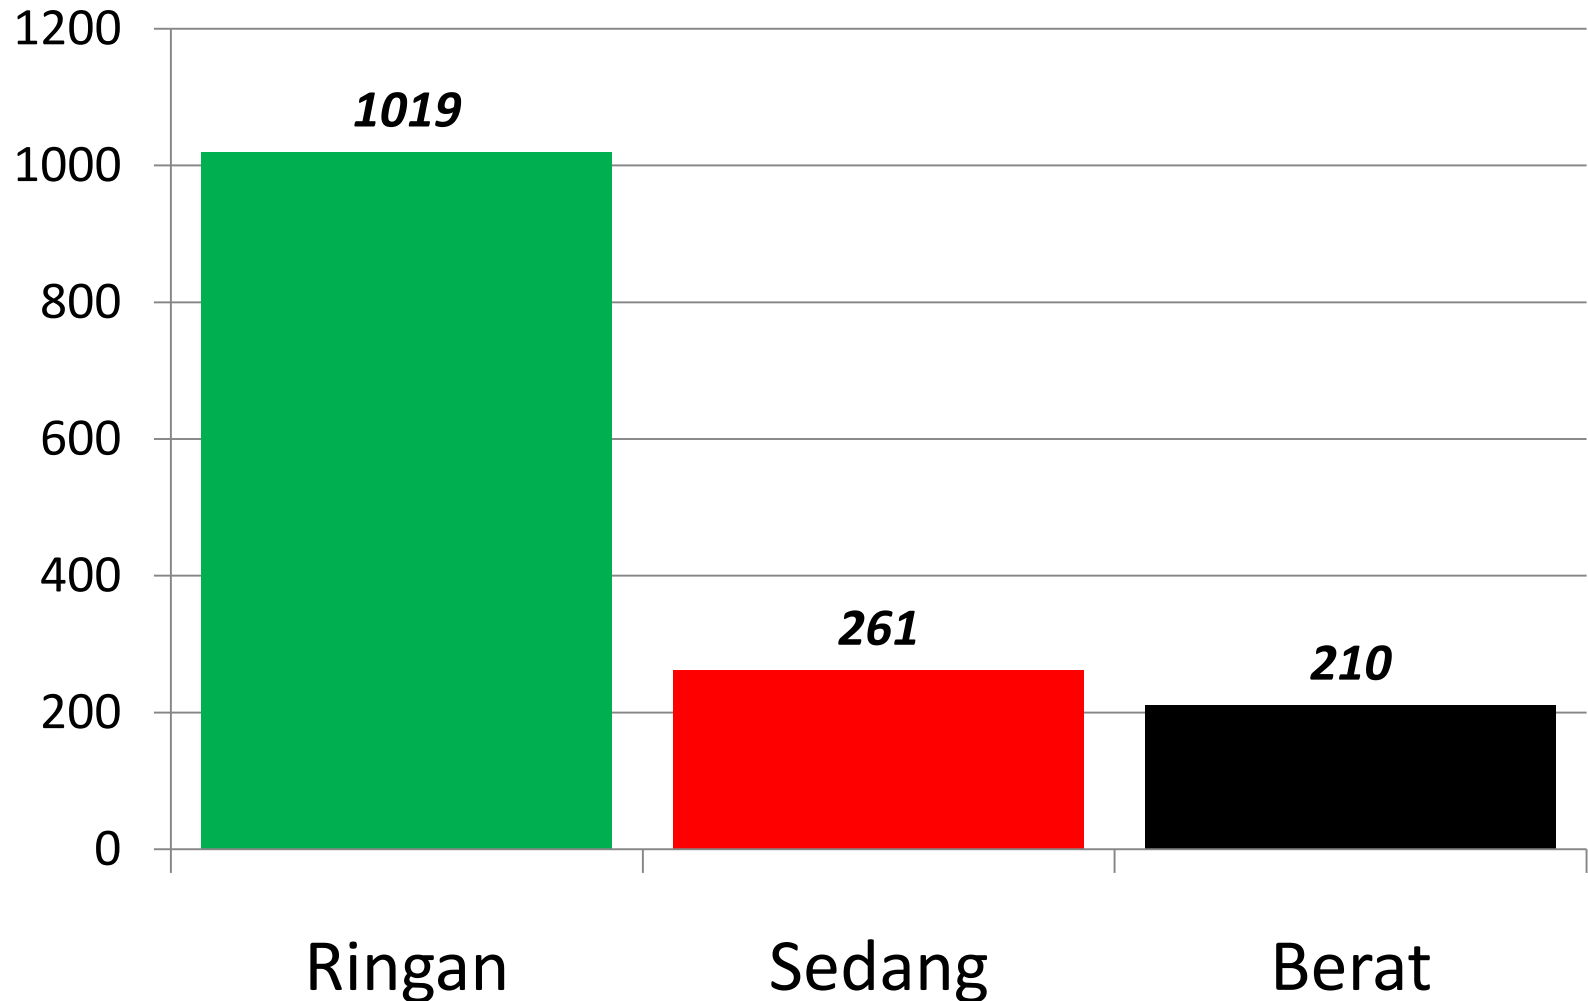

Rekap Korban Meninggal Pasa Arus Mudik Lebaran di Wilayah Provinsi Jawa Barat 2013

REKAP KORBAN MENINGGAL MENURUT WAKTU KEJADIAN DI PROVINSI JAWA BARAT 2013

JENIS LUKA KORBAN KECELAKAAN ARUS MUDIK LEBARAN DI PROVINSI JAWA BARAT 2013

JENIS LUKA KORBAN KECELAKAAN ARUS MUDIK MENURUT WAKTU KEJADIAN DI PROVINSI JAWA BARAT 2013

STATUS PASIEN YANG DI LAYANI DI POS KESEHATAN ARUS MUDIK DI PROVINSI JAWA BARAT 2013

STATUS PASIEN YANG DI LAYANI DI POS KESEHATAN ARUS MUDIK DI PROVINSI JAWA BARAT 2013