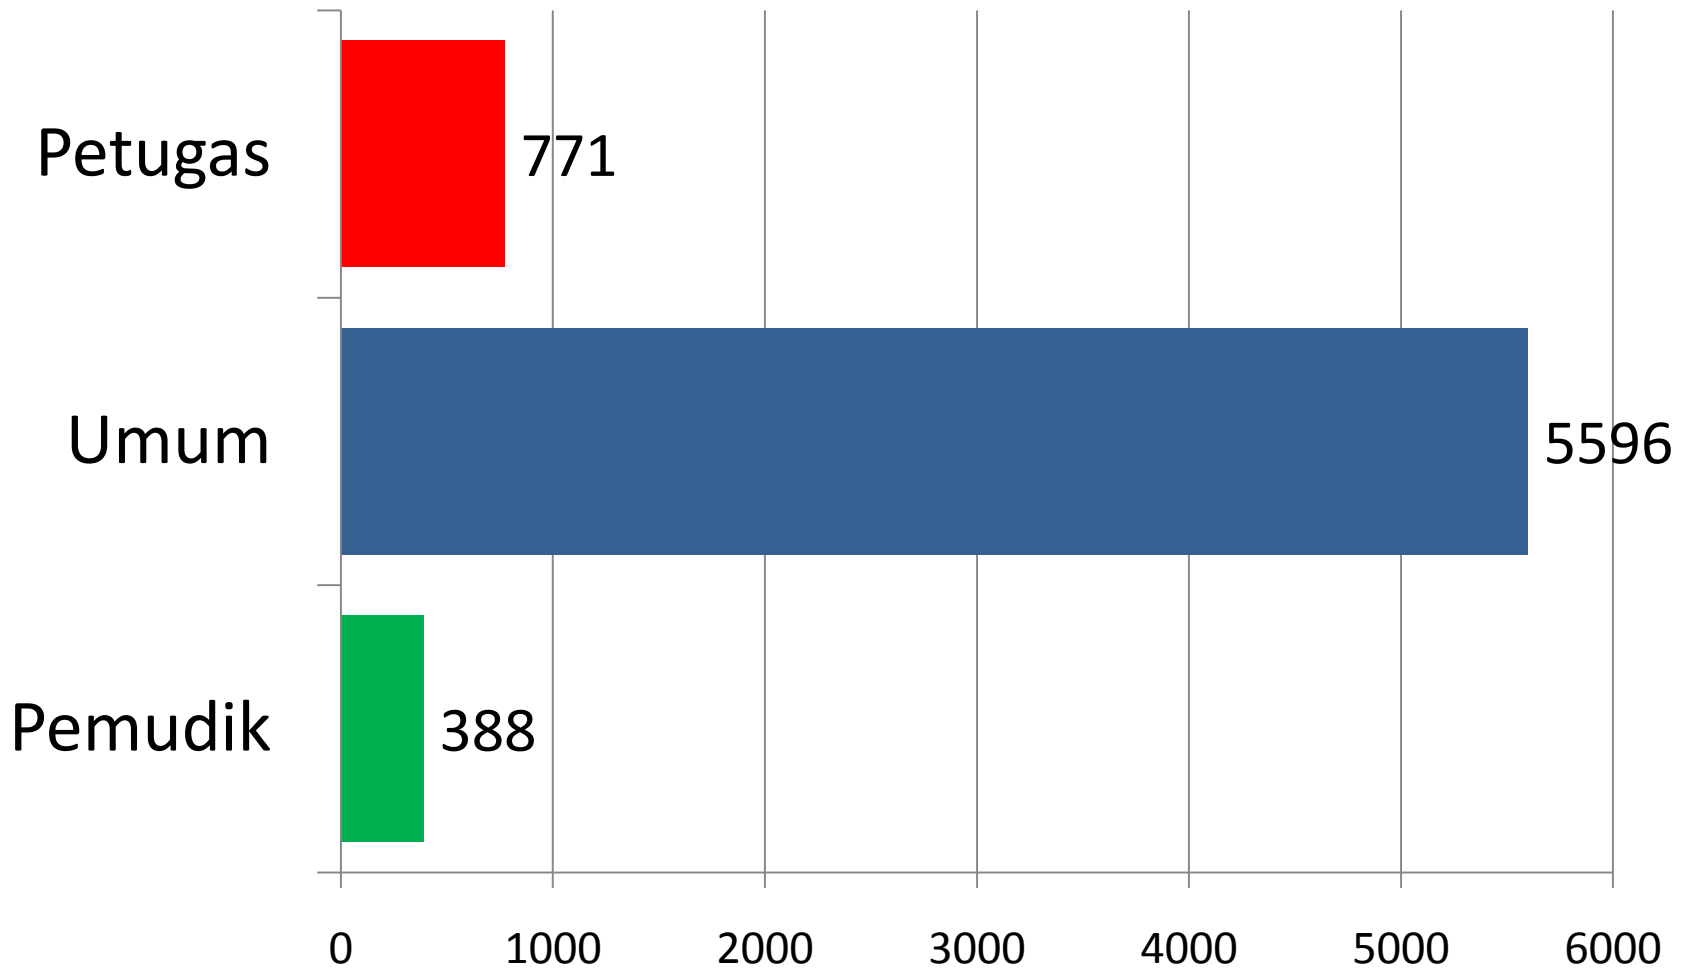

Rekap Korban Meninggal Pasa Arus Mudik Lebaran di Wilayah Provinsi Jawa Barat 2013

REKAP KORBAN MENINGGAL MENURUT WAKTU KEJADIAN DI PROVINSI JAWA BARAT 2013

JENIS LUKA KORBAN KECELAKAAN ARUS MUDIK LEBARAN DI PROVINSI JAWA BARAT 2013

JENIS LUKA KORBAN KECELAKAAN ARUS MUDIK MENURUT WAKTU KEJADIAN DI PROVINSI JAWA BARAT 2013

STATUS PASIEN YANG DI LAYANI DI POS KESEHATAN ARUS MUDIK DI PROVINSI JAWA BARAT 2013

STATUS PASIEN YANG DI LAYANI DI POS KESEHATAN ARUS MUDIK DI PROVINSI JAWA BARAT 2013