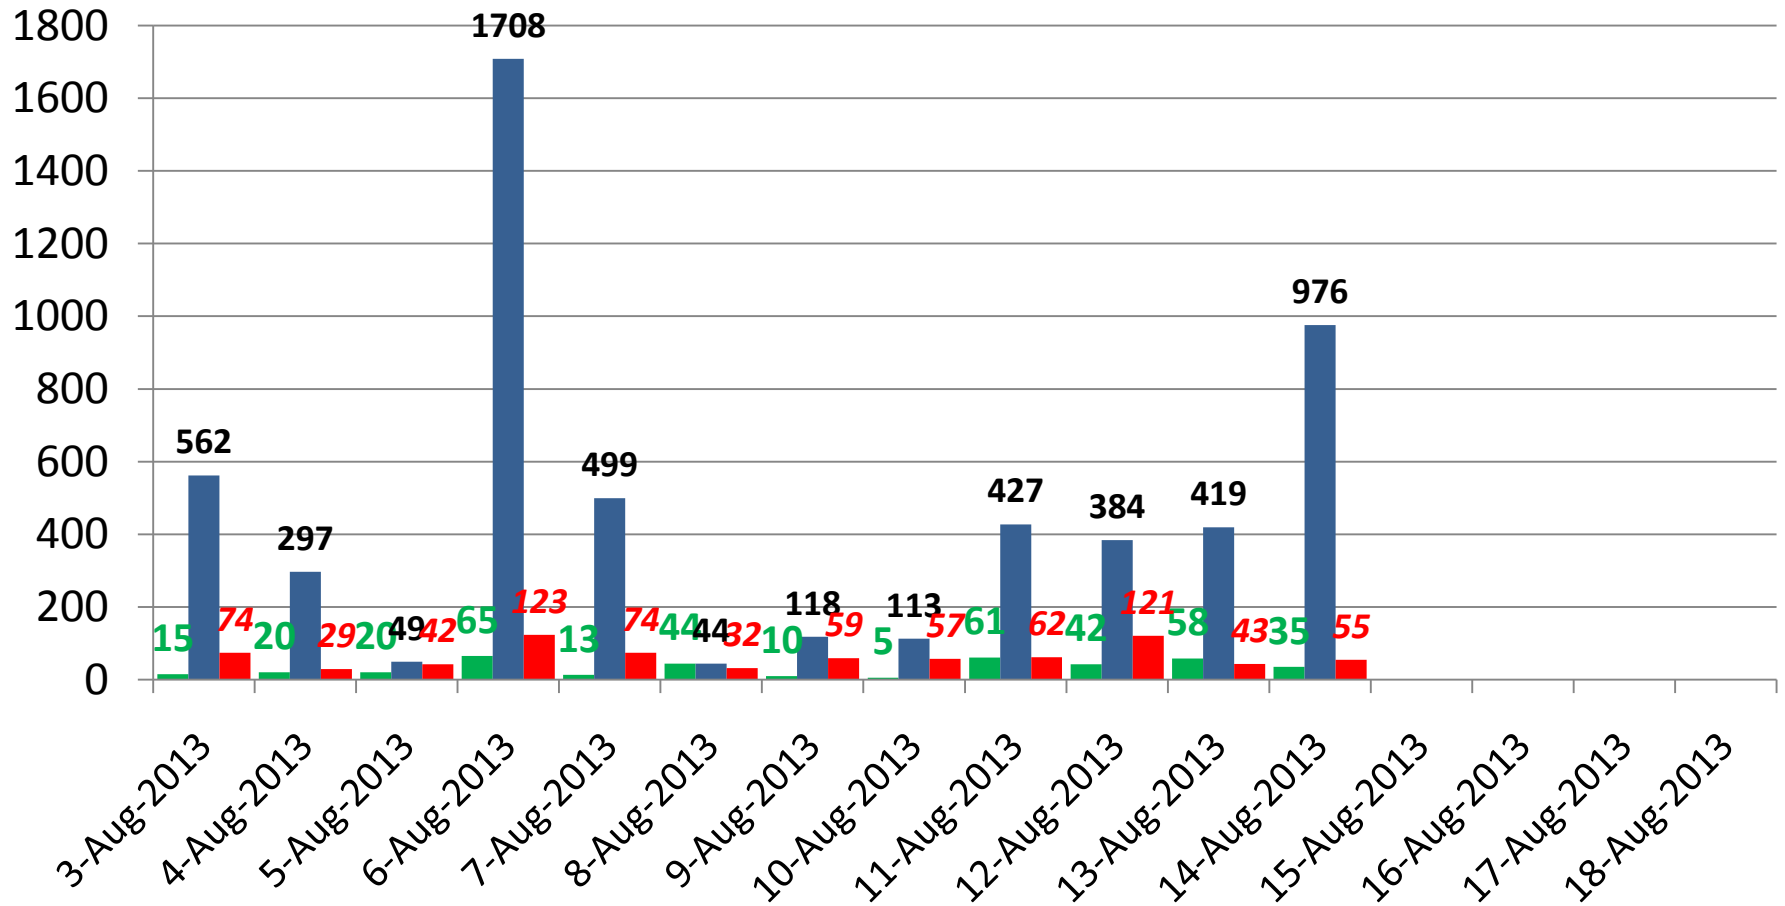

Rekap Korban Meninggal Pasa Arus Mudik Lebaran di Wilayah Provinsi Jawa Barat 2013

REKAP KORBAN MENINGGAL MENURUT WAKTU KEJADIAN DI PROVINSI JAWA BARAT 2013

JENIS LUKA KORBAN KECELAKAAN ARUS MUDIK LEBARAN DI PROVINSI JAWA BARAT 2013

JENIS LUKA KORBAN KECELAKAAN ARUS MUDIK MENURUT WAKTU KEJADIAN DI PROVINSI JAWA BARAT 2013

STATUS PASIEN YANG DI LAYANI DI POS KESEHATAN ARUS MUDIK DI PROVINSI JAWA BARAT 2013

STATUS PASIEN YANG DI LAYANI DI POS KESEHATAN ARUS MUDIK DI PROVINSI JAWA BARAT 2013