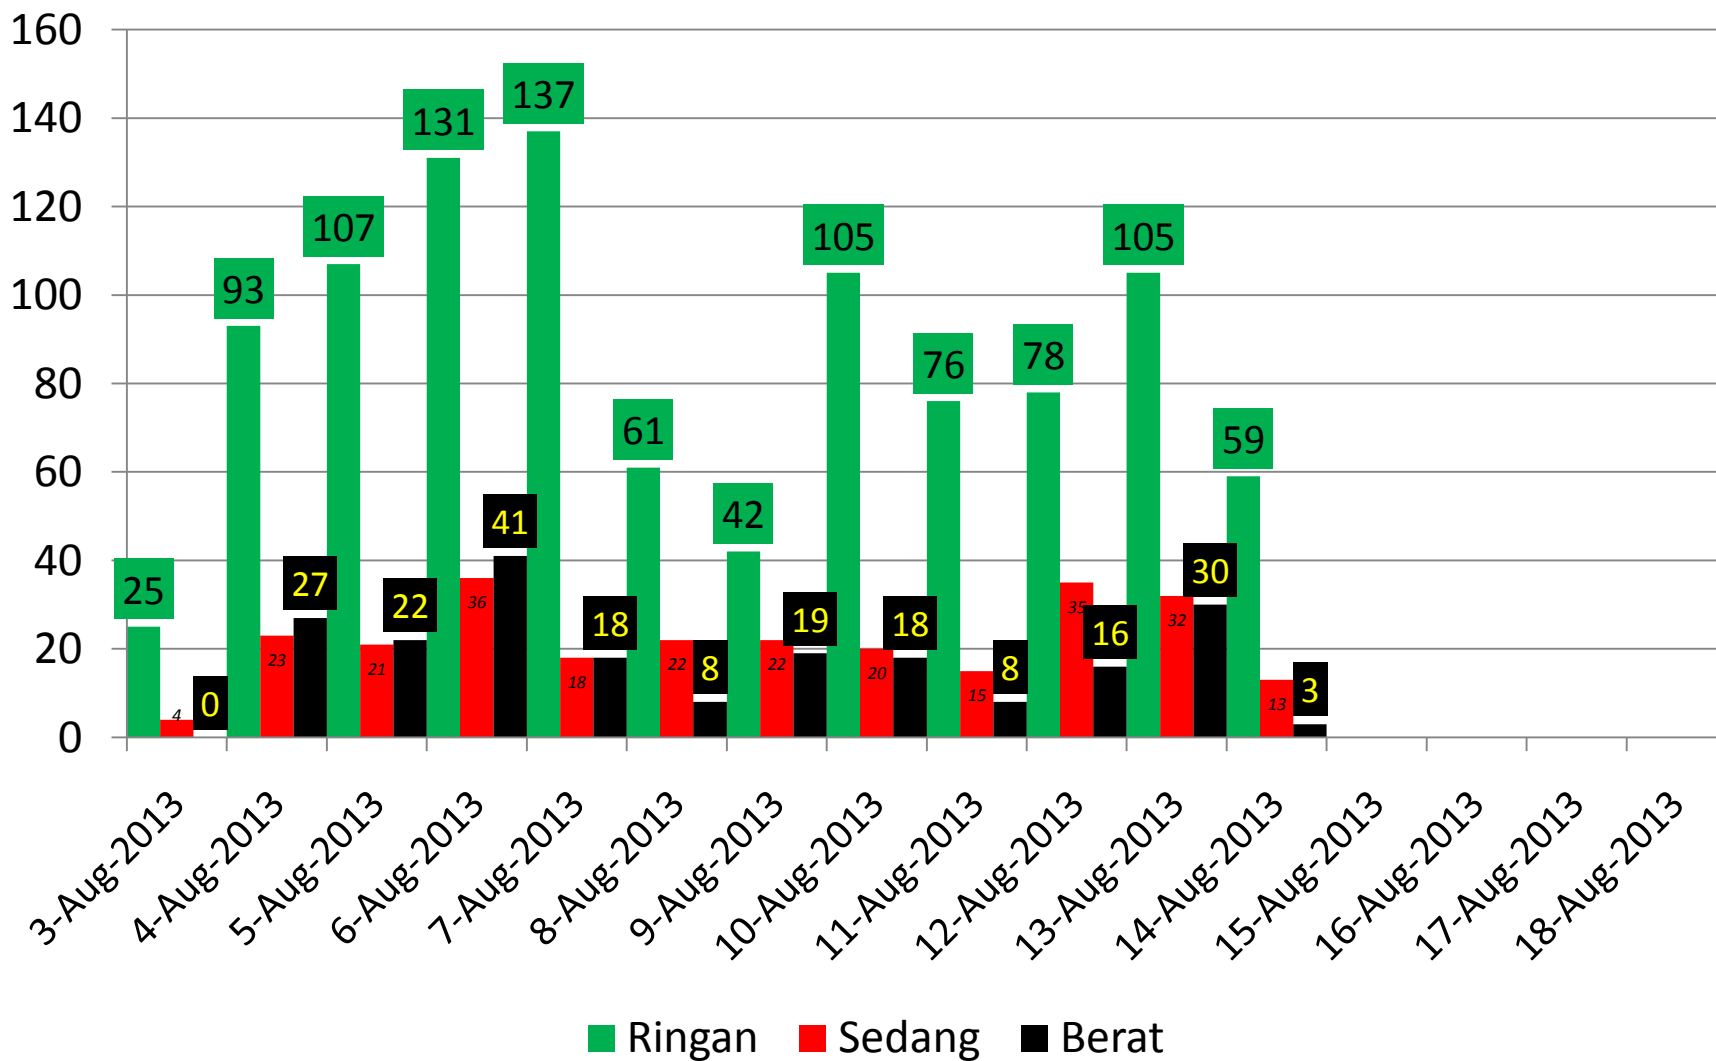

Rekap Korban Meninggal Pasa Arus Mudik Lebaran di Wilayah Provinsi Jawa Barat 2013

REKAP KORBAN MENINGGAL MENURUT WAKTU KEJADIAN DI PROVINSI JAWA BARAT 2013

JENIS LUKA KORBAN KECELAKAAN ARUS MUDIK LEBARAN DI PROVINSI JAWA BARAT 2013

JENIS LUKA KORBAN KECELAKAAN ARUS MUDIK MENURUT WAKTU KEJADIAN DI PROVINSI JAWA BARAT 2013

STATUS PASIEN YANG DI LAYANI DI POS KESEHATAN ARUS MUDIK DI PROVINSI JAWA BARAT 2013

STATUS PASIEN YANG DI LAYANI DI POS KESEHATAN ARUS MUDIK DI PROVINSI JAWA BARAT 2013