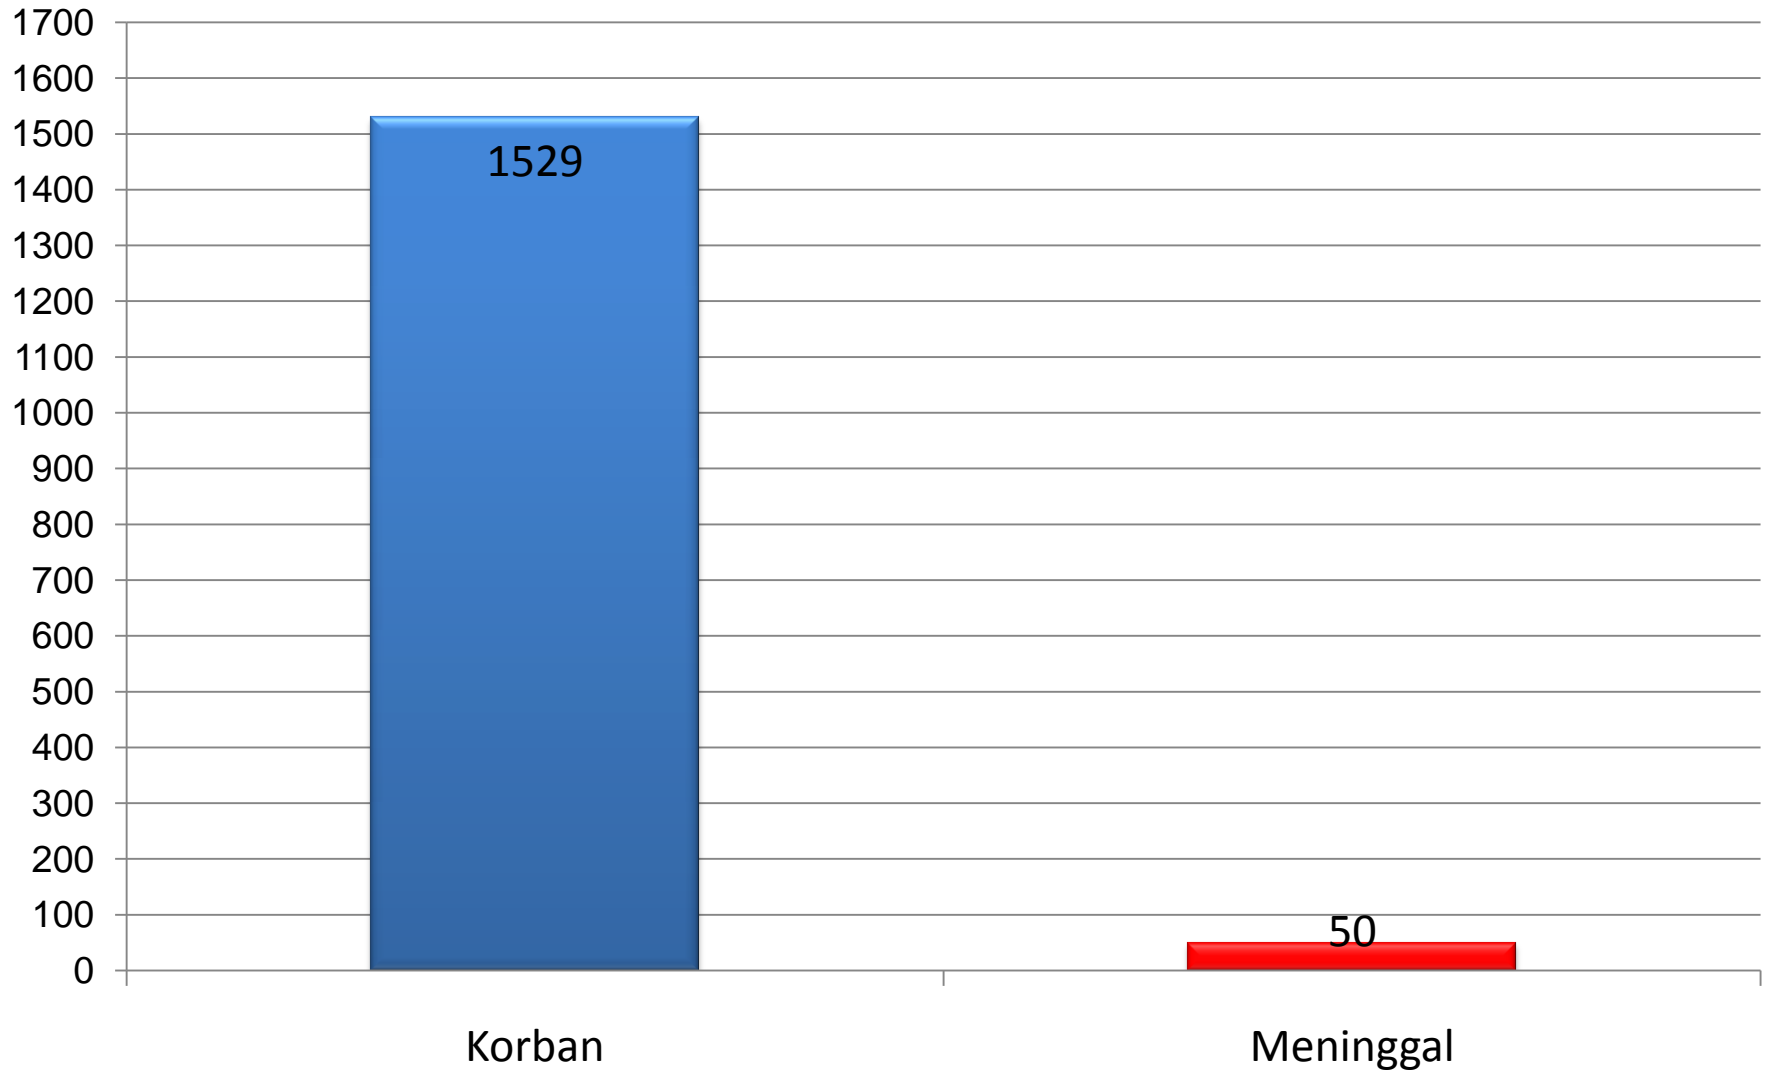

Rekap Korban Meninggal Pasa Arus Mudik Lebaran di Wilayah Provinsi Jawa Barat 2013

REKAP KORBAN MENINGGAL MENURUT WAKTU KEJADIAN DI PROVINSI JAWA BARAT 2013

JENIS LUKA KORBAN KECELAKAAN ARUS MUDIK LEBARAN DI PROVINSI JAWA BARAT 2013

JENIS LUKA KORBAN KECELAKAAN ARUS MUDIK MENURUT WAKTU KEJADIAN DI PROVINSI JAWA BARAT 2013

STATUS PASIEN YANG DI LAYANI DI POS KESEHATAN ARUS MUDIK DI PROVINSI JAWA BARAT 2013

STATUS PASIEN YANG DI LAYANI DI POS KESEHATAN ARUS MUDIK DI PROVINSI JAWA BARAT 2013