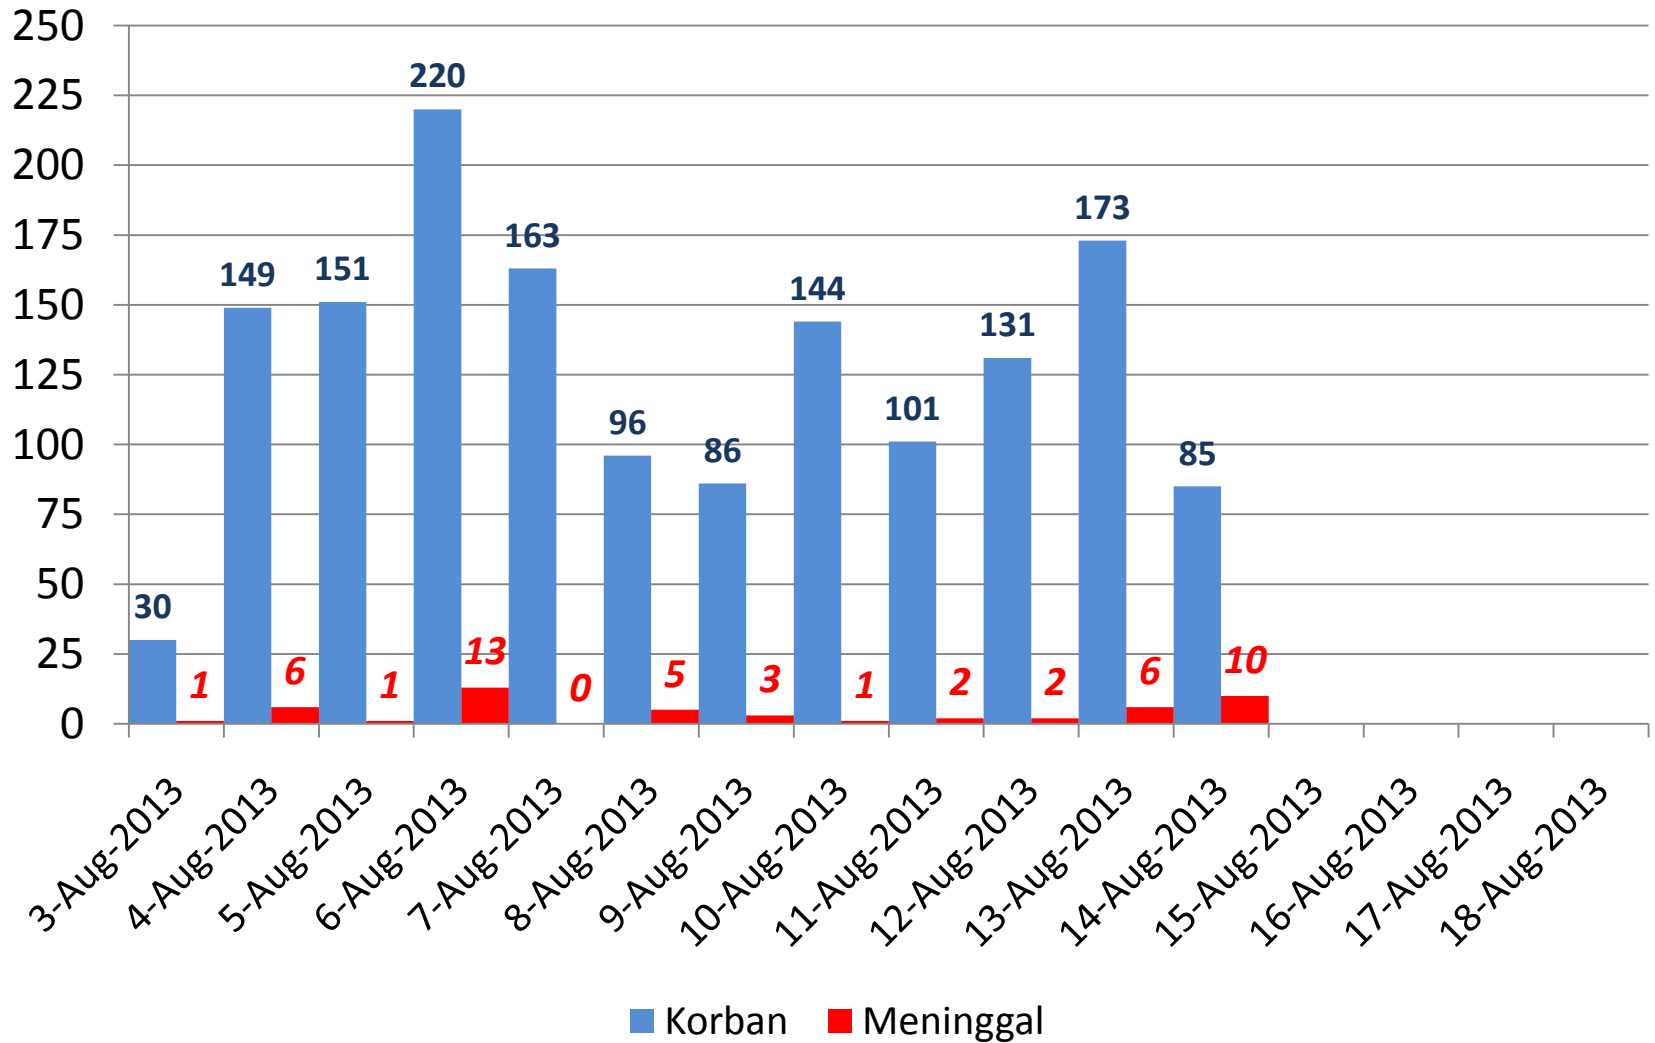

Rekap Korban Meninggal Pasa Arus Mudik Lebaran di Wilayah Provinsi Jawa Barat 2013

REKAP KORBAN MENINGGAL MENURUT WAKTU KEJADIAN DI PROVINSI JAWA BARAT 2013

JENIS LUKA KORBAN KECELAKAAN ARUS MUDIK LEBARAN DI PROVINSI JAWA BARAT 2013

JENIS LUKA KORBAN KECELAKAAN ARUS MUDIK MENURUT WAKTU KEJADIAN DI PROVINSI JAWA BARAT 2013

STATUS PASIEN YANG DI LAYANI DI POS KESEHATAN ARUS MUDIK DI PROVINSI JAWA BARAT 2013

STATUS PASIEN YANG DI LAYANI DI POS KESEHATAN ARUS MUDIK DI PROVINSI JAWA BARAT 2013