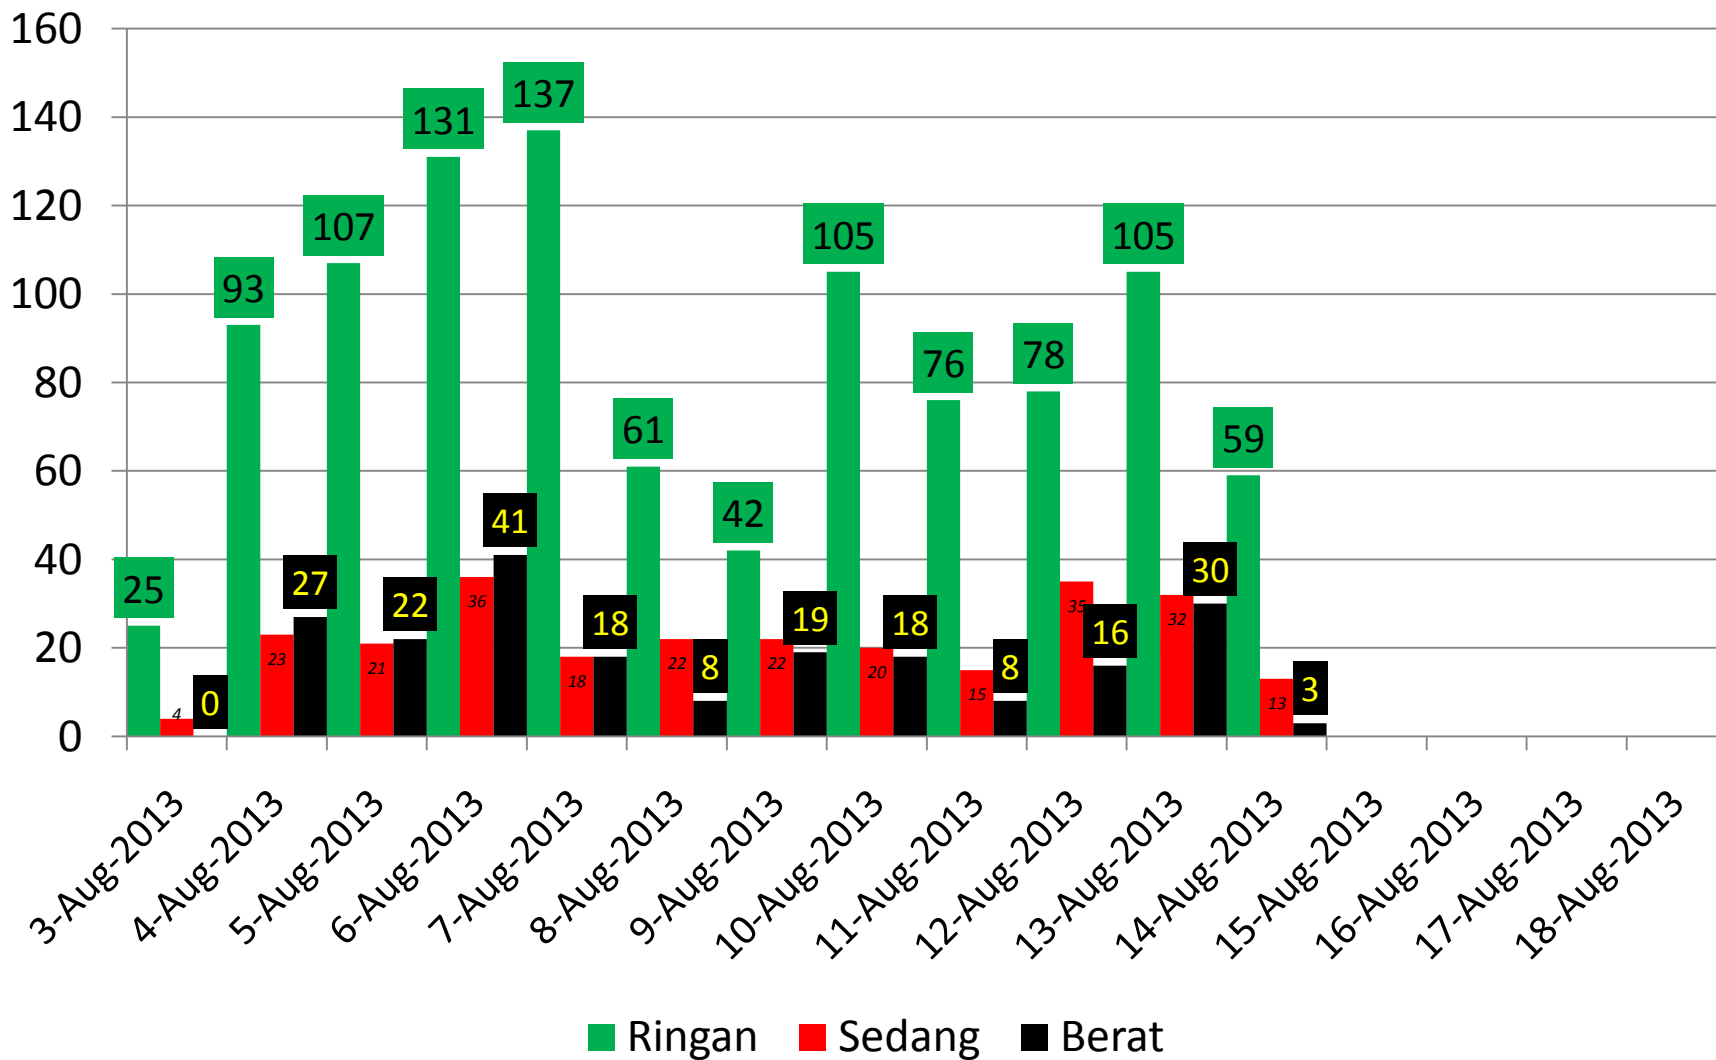

Rekap Korban Meninggal Pasa Arus Mudik Lebaran di Wilayah Provinsi Jawa Barat 2013

REKAP KORBAN MENINGGAL MENURUT WAKTU KEJADIAN DI PROVINSI JAWA BARAT 2013

JENIS LUKA KORBAN KECELAKAAN ARUS MUDIK LEBARAN DI PROVINSI JAWA BARAT 2013

JENIS LUKA KORBAN KECELAKAAN ARUS MUDIK MENURUT WAKTU KEJADIAN DI PROVINSI JAWA BARAT 2013

STATUS PASIEN YANG DI LAYANI DI POS KESEHATAN ARUS MUDIK DI PROVINSI JAWA BARAT 2013

STATUS PASIEN YANG DI LAYANI DI POS KESEHATAN ARUS MUDIK DI PROVINSI JAWA BARAT 2013