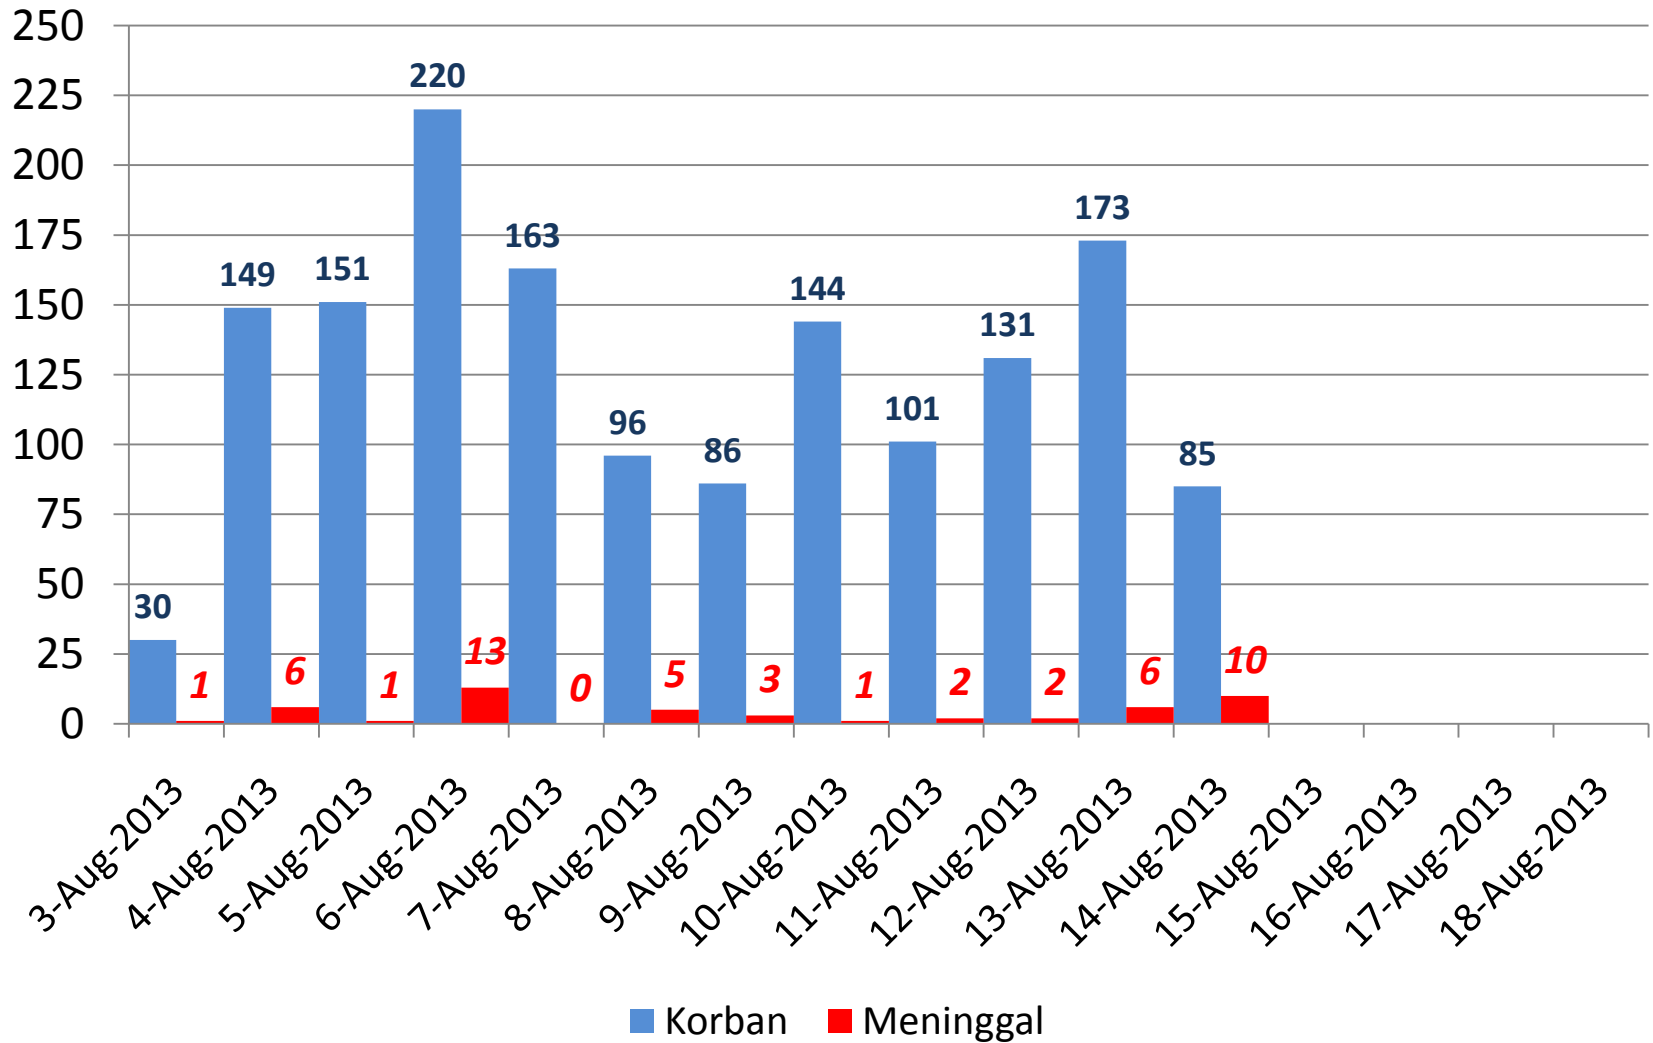

Rekap Korban Meninggal Pasa Arus Mudik Lebaran di Wilayah Provinsi Jawa Barat 2013

REKAP KORBAN MENINGGAL MENURUT WAKTU KEJADIAN DI PROVINSI JAWA BARAT 2013

JENIS LUKA KORBAN KECELAKAAN ARUS MUDIK LEBARAN DI PROVINSI JAWA BARAT 2013

JENIS LUKA KORBAN KECELAKAAN ARUS MUDIK MENURUT WAKTU KEJADIAN DI PROVINSI JAWA BARAT 2013

STATUS PASIEN YANG DI LAYANI DI POS KESEHATAN ARUS MUDIK DI PROVINSI JAWA BARAT 2013

STATUS PASIEN YANG DI LAYANI DI POS KESEHATAN ARUS MUDIK DI PROVINSI JAWA BARAT 2013