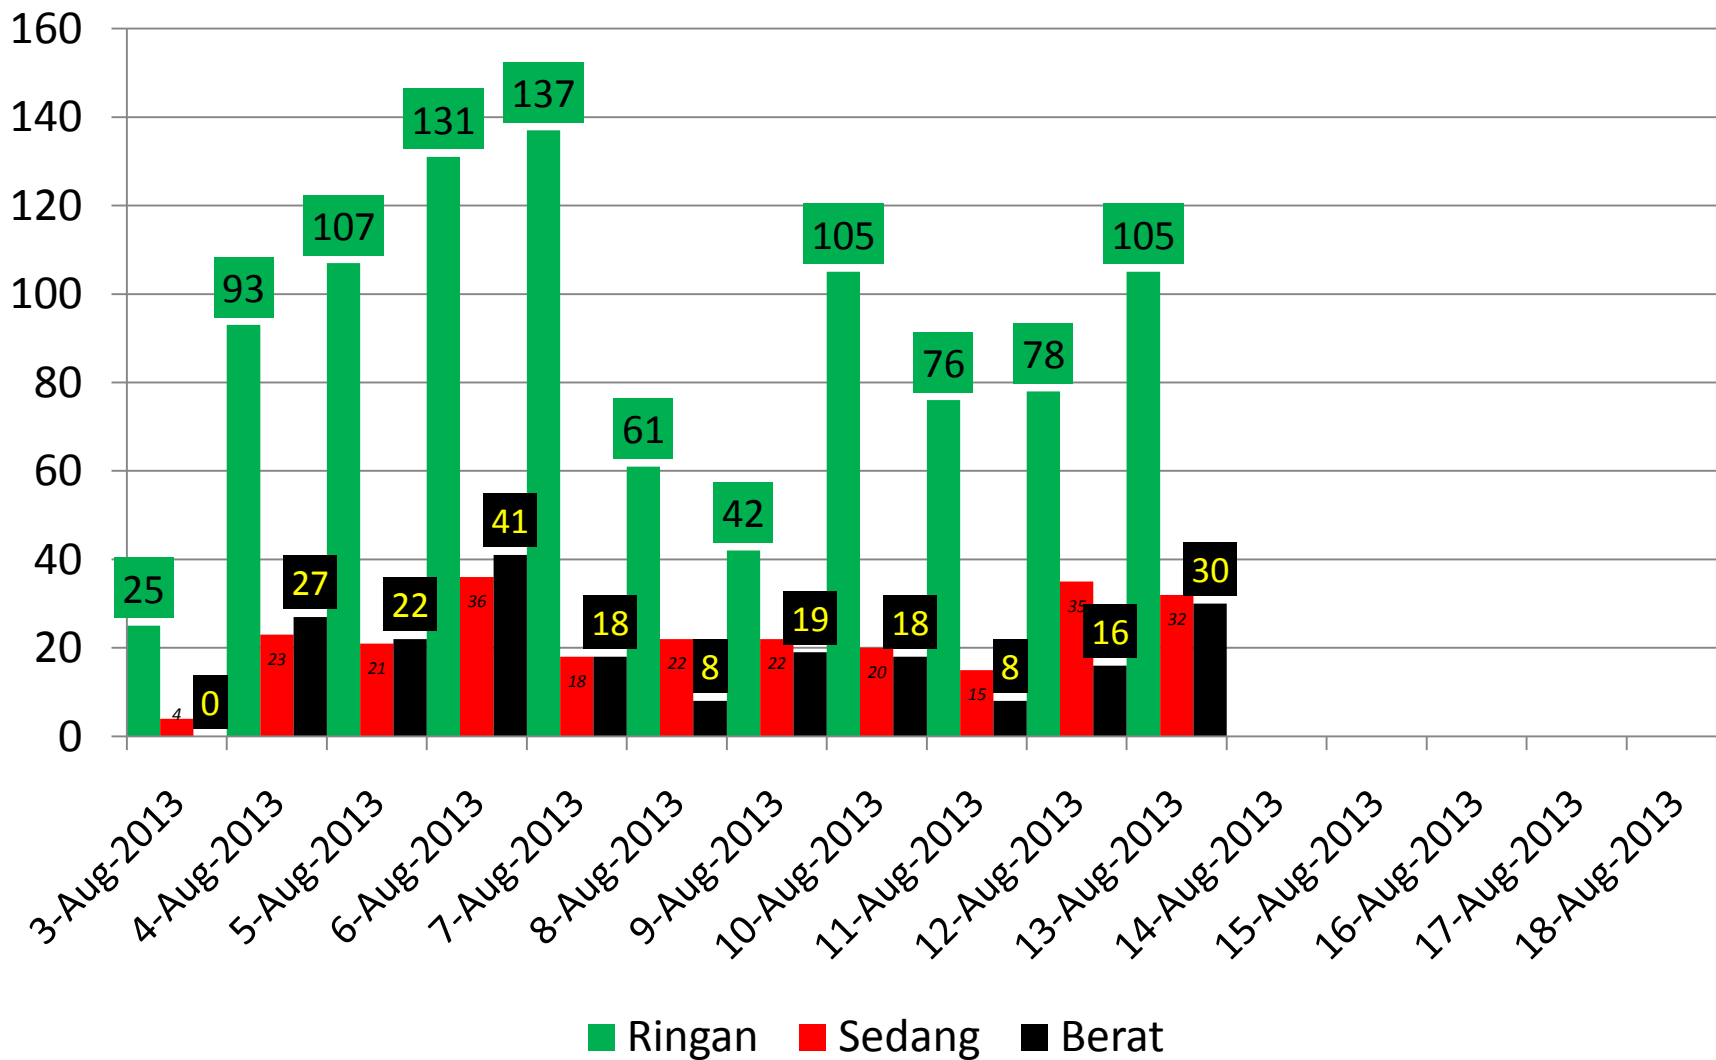

Rekap Korban Meninggal Pasa Arus Mudik Lebaran di Wilayah Provinsi Jawa Barat 2013

REKAP KORBAN MENINGGAL MENURUT WAKTU KEJADIAN DI PROVINSI JAWA BARAT 2013

JENIS LUKA KORBAN KECELAKAAN ARUS MUDIK LEBARAN DI PROVINSI JAWA BARAT 2013

JENIS LUKA KORBAN KECELAKAAN ARUS MUDIK MENURUT WAKTU KEJADIAN DI PROVINSI JAWA BARAT 2013

STATUS PASIEN YANG DI LAYANI DI POS KESEHATAN ARUS MUDIK DI PROVINSI JAWA BARAT 2013

STATUS PASIEN YANG DI LAYANI DI POS KESEHATAN ARUS MUDIK DI PROVINSI JAWA BARAT 2013