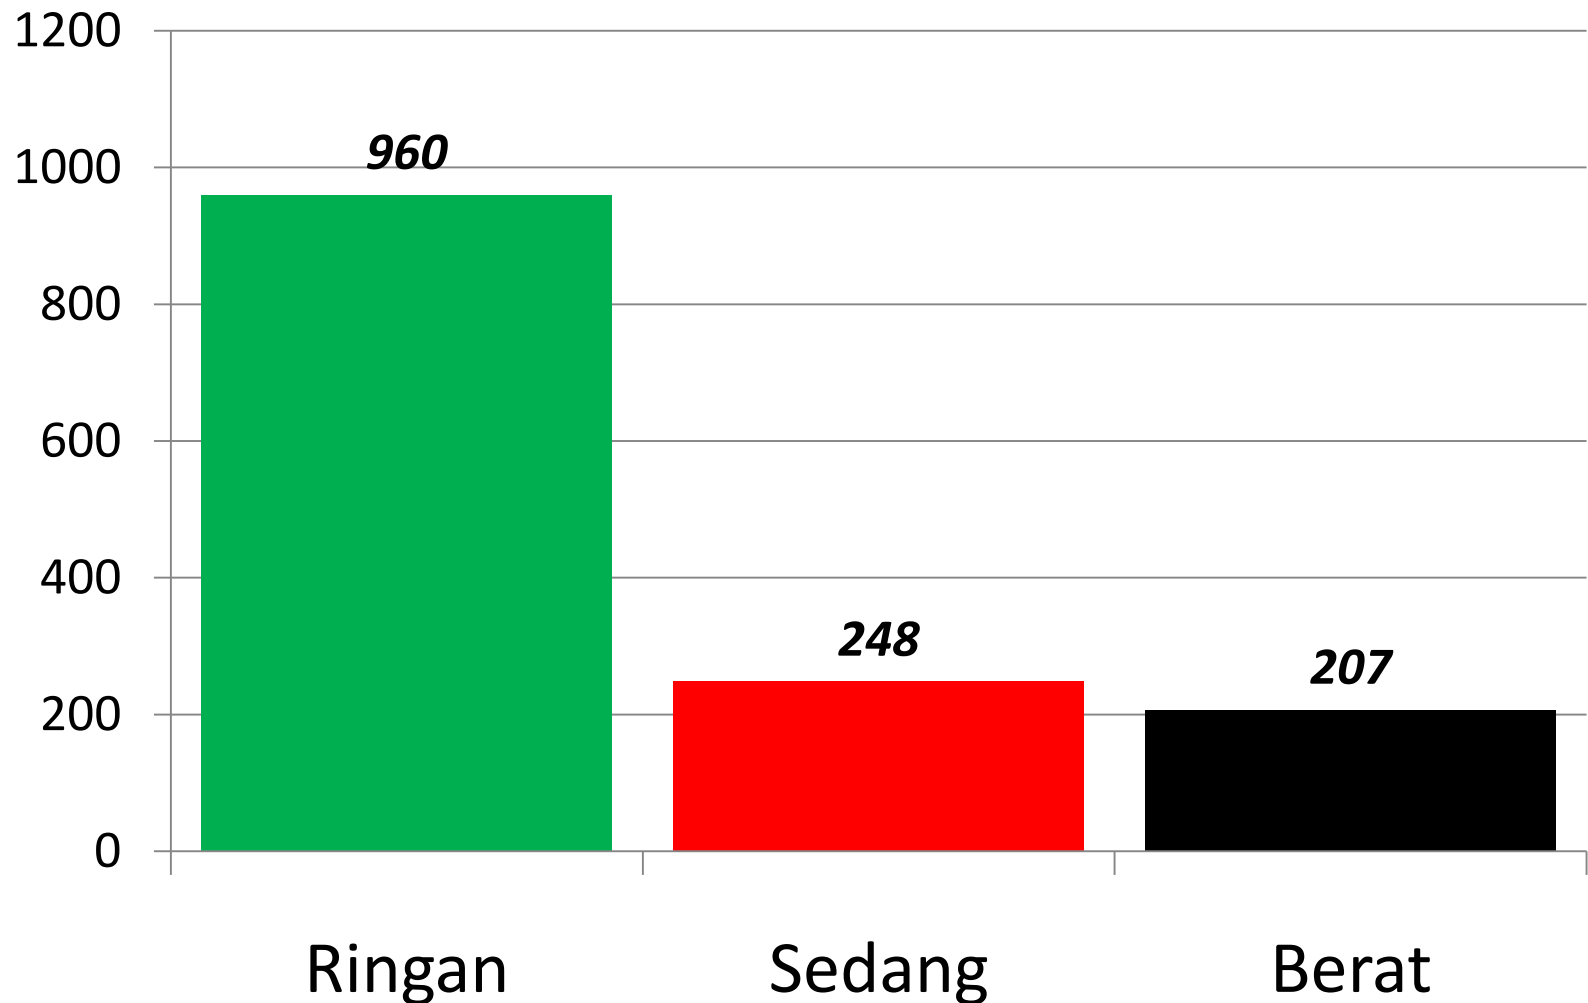

Rekap Korban Meninggal Pasa Arus Mudik Lebaran di Wilayah Provinsi Jawa Barat 2013

REKAP KORBAN MENINGGAL MENURUT WAKTU KEJADIAN DI PROVINSI JAWA BARAT 2013

JENIS LUKA KORBAN KECELAKAAN ARUS MUDIK LEBARAN DI PROVINSI JAWA BARAT 2013

JENIS LUKA KORBAN KECELAKAAN ARUS MUDIK MENURUT WAKTU KEJADIAN DI PROVINSI JAWA BARAT 2013

STATUS PASIEN YANG DI LAYANI DI POS KESEHATAN ARUS MUDIK DI PROVINSI JAWA BARAT 2013

STATUS PASIEN YANG DI LAYANI DI POS KESEHATAN ARUS MUDIK DI PROVINSI JAWA BARAT 2013