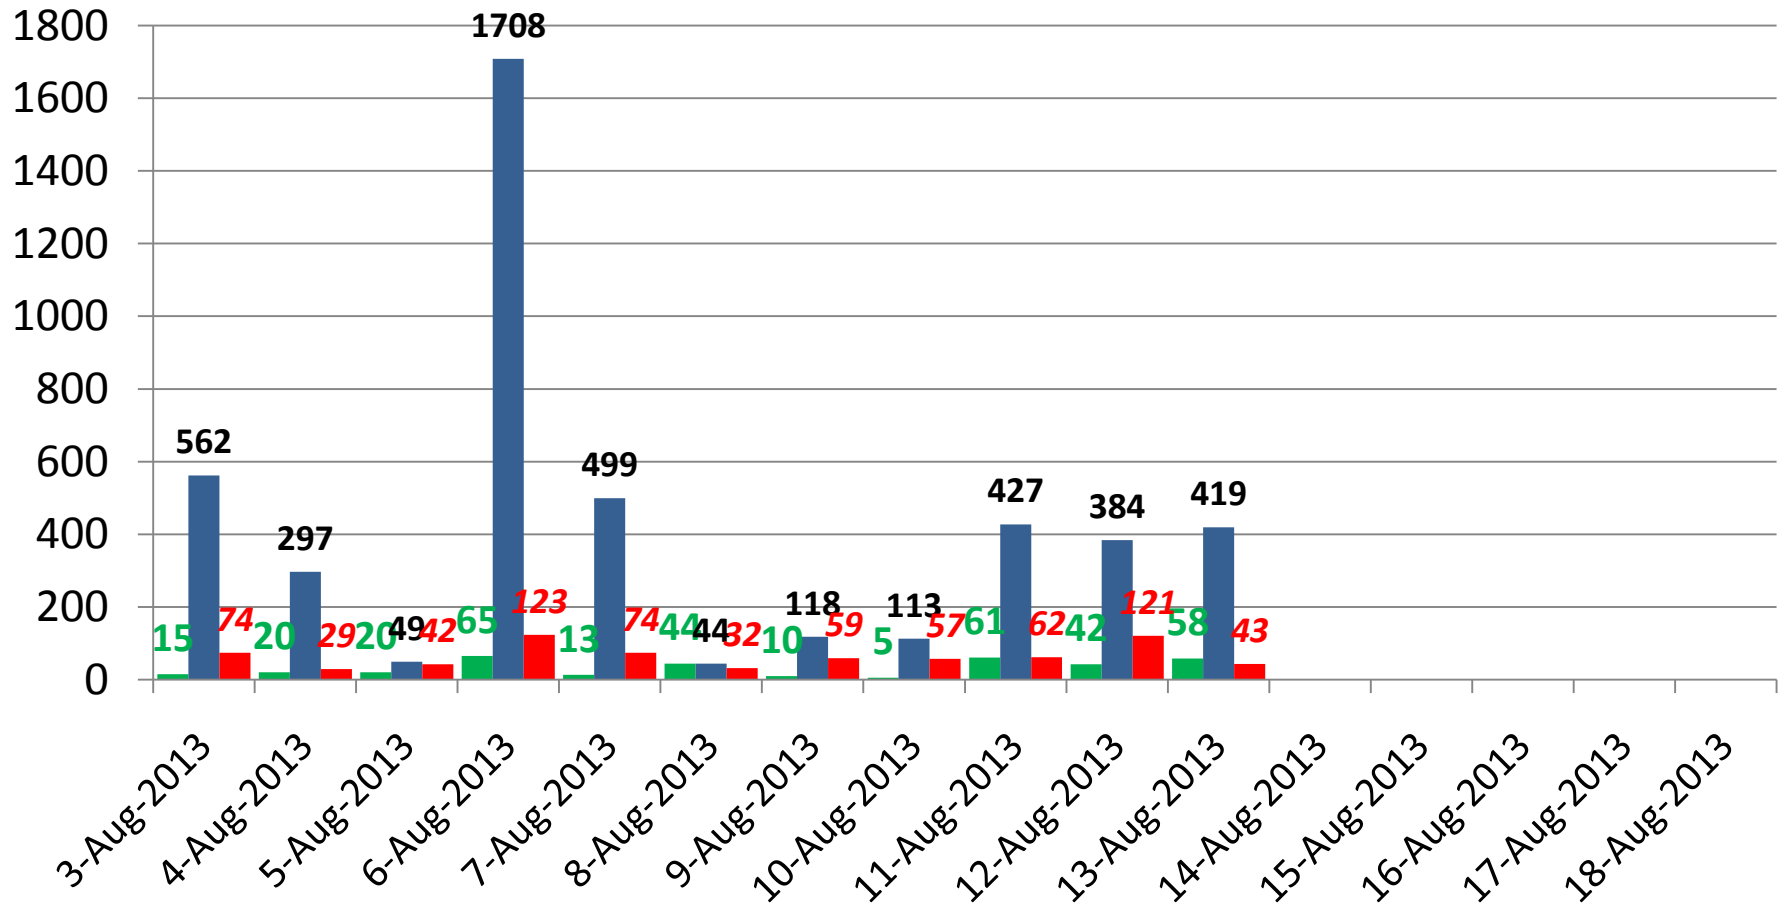

Rekap Korban Meninggal Pasa Arus Mudik Lebaran di Wilayah Provinsi Jawa Barat 2013

REKAP KORBAN MENINGGAL MENURUT WAKTU KEJADIAN DI PROVINSI JAWA BARAT 2013

JENIS LUKA KORBAN KECELAKAAN ARUS MUDIK LEBARAN DI PROVINSI JAWA BARAT 2013

JENIS LUKA KORBAN KECELAKAAN ARUS MUDIK MENURUT WAKTU KEJADIAN DI PROVINSI JAWA BARAT 2013

STATUS PASIEN YANG DI LAYANI DI POS KESEHATAN ARUS MUDIK DI PROVINSI JAWA BARAT 2013

STATUS PASIEN YANG DI LAYANI DI POS KESEHATAN ARUS MUDIK DI PROVINSI JAWA BARAT 2013