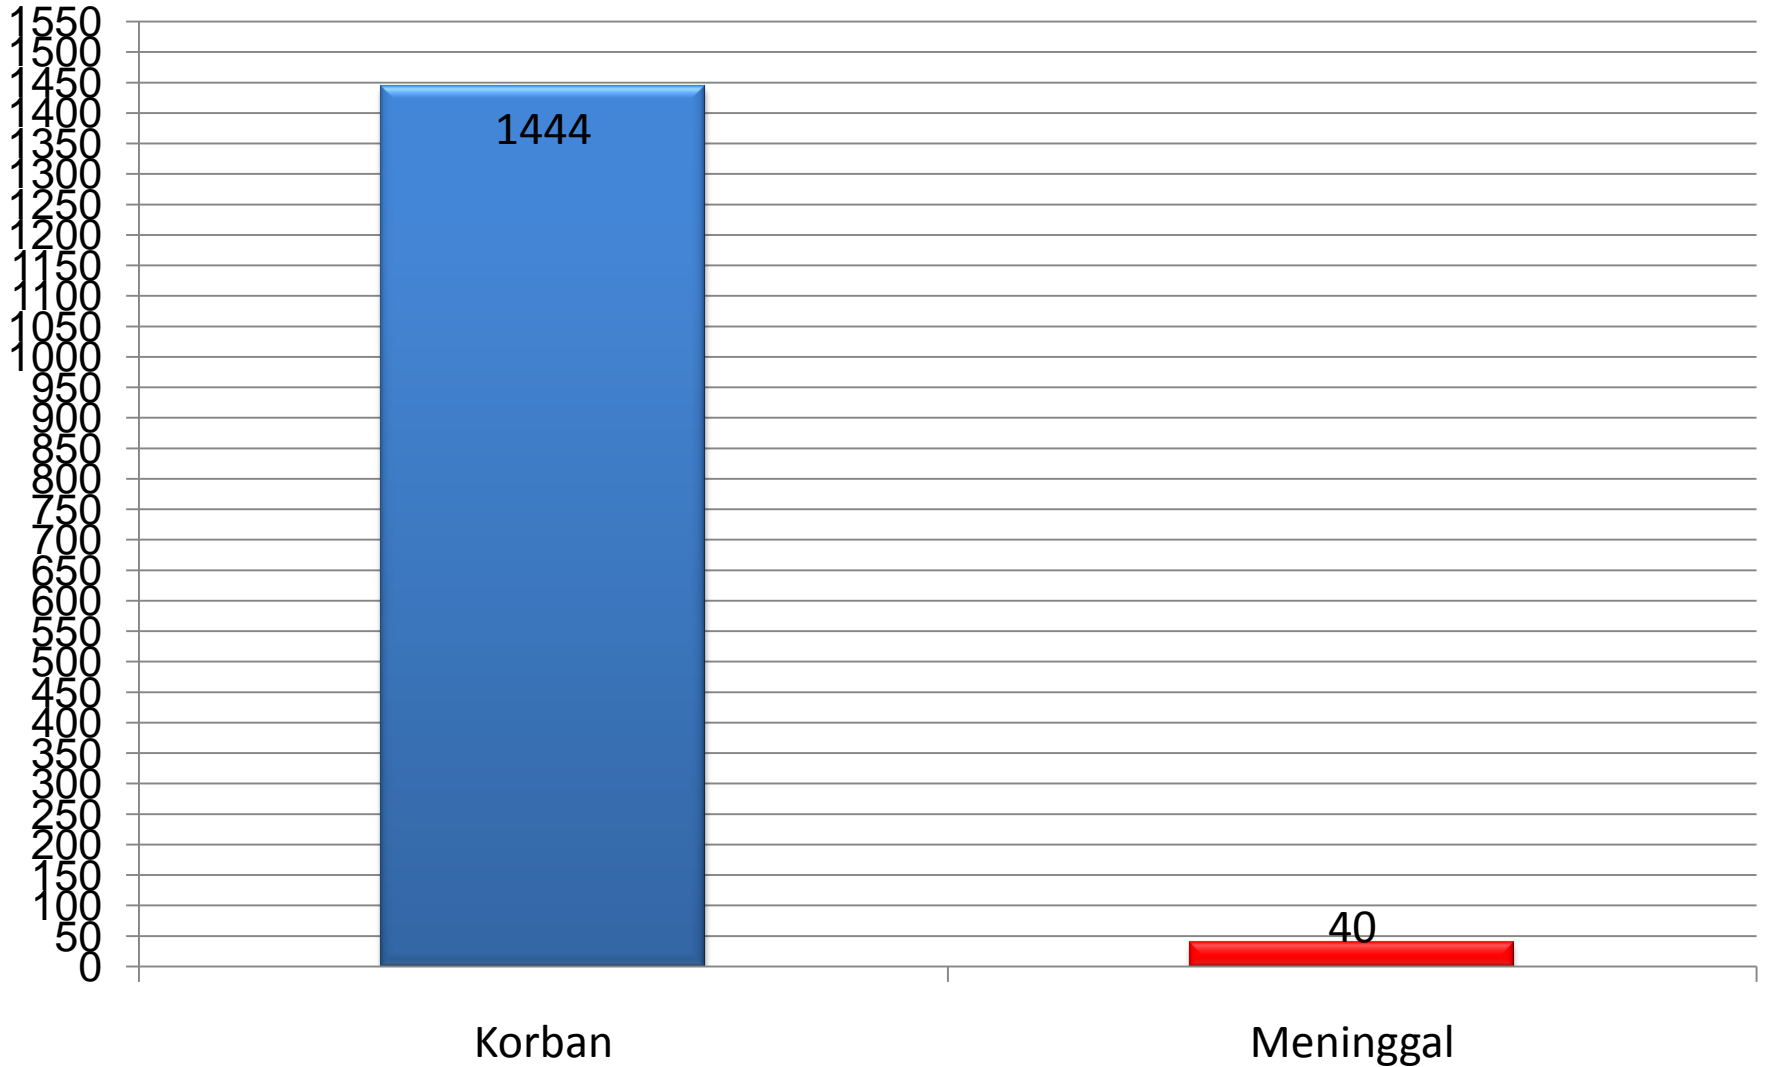

Rekap Korban Meninggal Pasa Arus Mudik Lebaran di Wilayah Provinsi Jawa Barat 2013

REKAP KORBAN MENINGGAL MENURUT WAKTU KEJADIAN DI PROVINSI JAWA BARAT 2013

JENIS LUKA KORBAN KECELAKAAN ARUS MUDIK LEBARAN DI PROVINSI JAWA BARAT 2013

JENIS LUKA KORBAN KECELAKAAN ARUS MUDIK MENURUT WAKTU KEJADIAN DI PROVINSI JAWA BARAT 2013

STATUS PASIEN YANG DI LAYANI DI POS KESEHATAN ARUS MUDIK DI PROVINSI JAWA BARAT 2013

STATUS PASIEN YANG DI LAYANI DI POS KESEHATAN ARUS MUDIK DI PROVINSI JAWA BARAT 2013