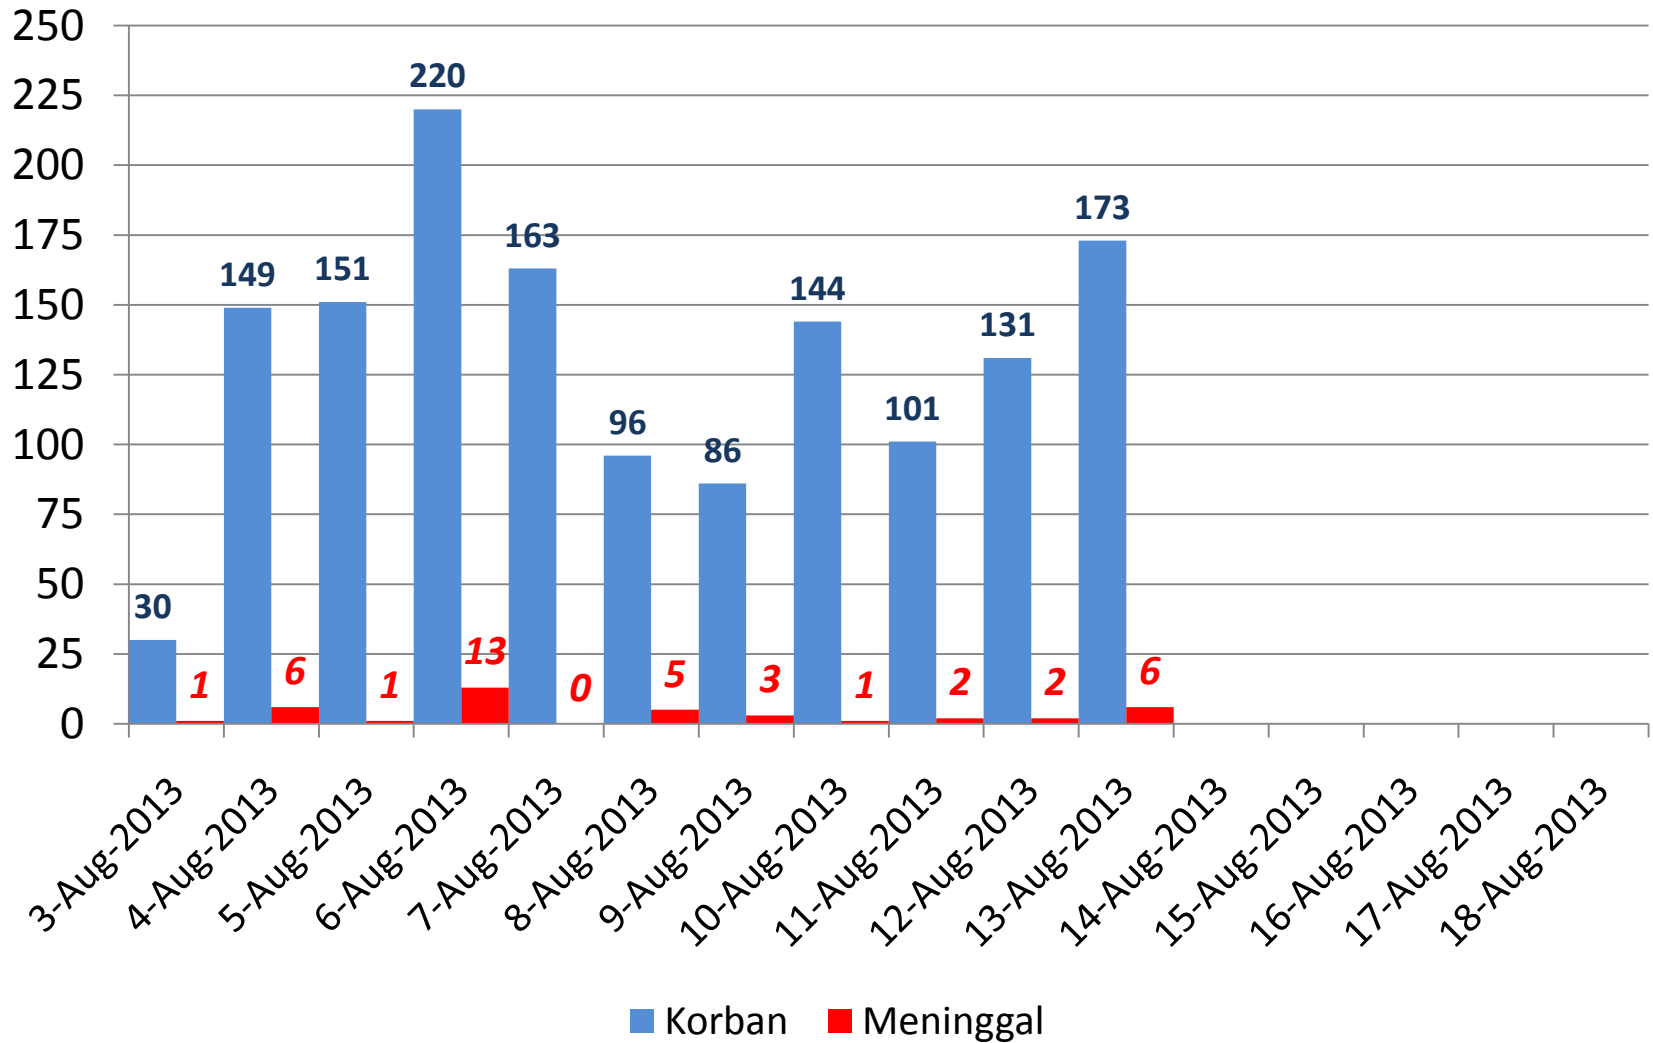

Rekap Korban Meninggal Pasa Arus Mudik Lebaran di Wilayah Provinsi Jawa Barat 2013

REKAP KORBAN MENINGGAL MENURUT WAKTU KEJADIAN DI PROVINSI JAWA BARAT 2013

JENIS LUKA KORBAN KECELAKAAN ARUS MUDIK LEBARAN DI PROVINSI JAWA BARAT 2013

JENIS LUKA KORBAN KECELAKAAN ARUS MUDIK MENURUT WAKTU KEJADIAN DI PROVINSI JAWA BARAT 2013

STATUS PASIEN YANG DI LAYANI DI POS KESEHATAN ARUS MUDIK DI PROVINSI JAWA BARAT 2013

STATUS PASIEN YANG DI LAYANI DI POS KESEHATAN ARUS MUDIK DI PROVINSI JAWA BARAT 2013