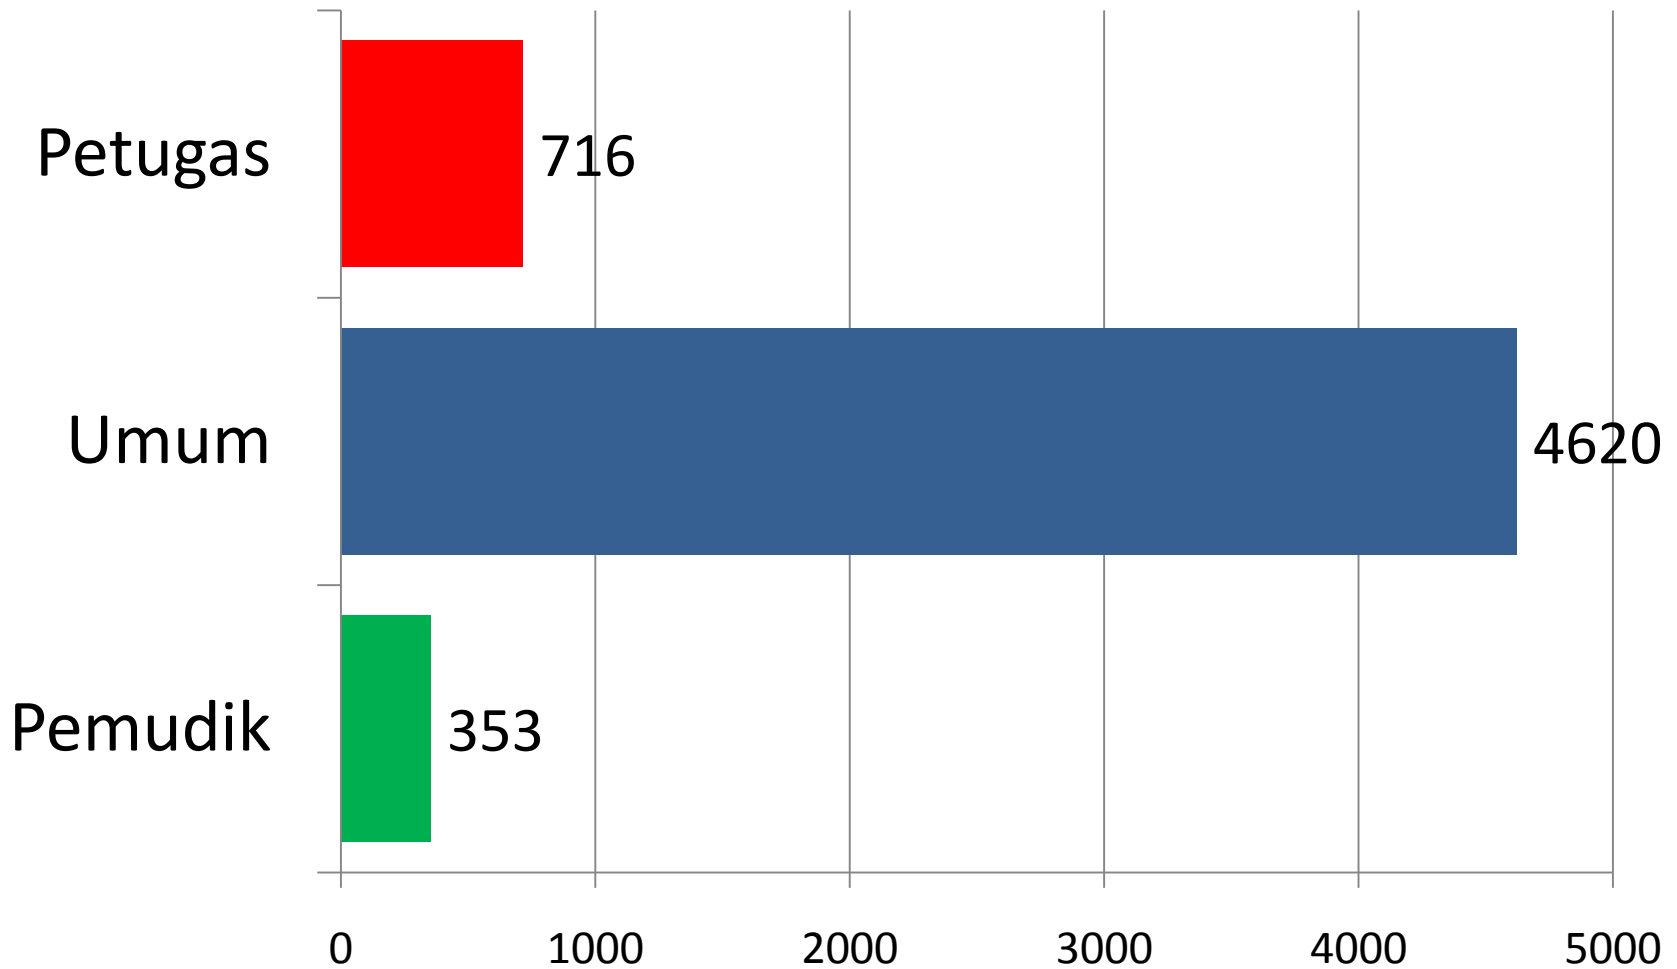

Rekap Korban Meninggal Pasa Arus Mudik Lebaran di Wilayah Provinsi Jawa Barat 2013

REKAP KORBAN MENINGGAL MENURUT WAKTU KEJADIAN DI PROVINSI JAWA BARAT 2013

JENIS LUKA KORBAN KECELAKAAN ARUS MUDIK LEBARAN DI PROVINSI JAWA BARAT 2013

JENIS LUKA KORBAN KECELAKAAN ARUS MUDIK MENURUT WAKTU KEJADIAN DI PROVINSI JAWA BARAT 2013

STATUS PASIEN YANG DI LAYANI DI POS KESEHATAN ARUS MUDIK DI PROVINSI JAWA BARAT 2013

STATUS PASIEN YANG DI LAYANI DI POS KESEHATAN ARUS MUDIK DI PROVINSI JAWA BARAT 2013