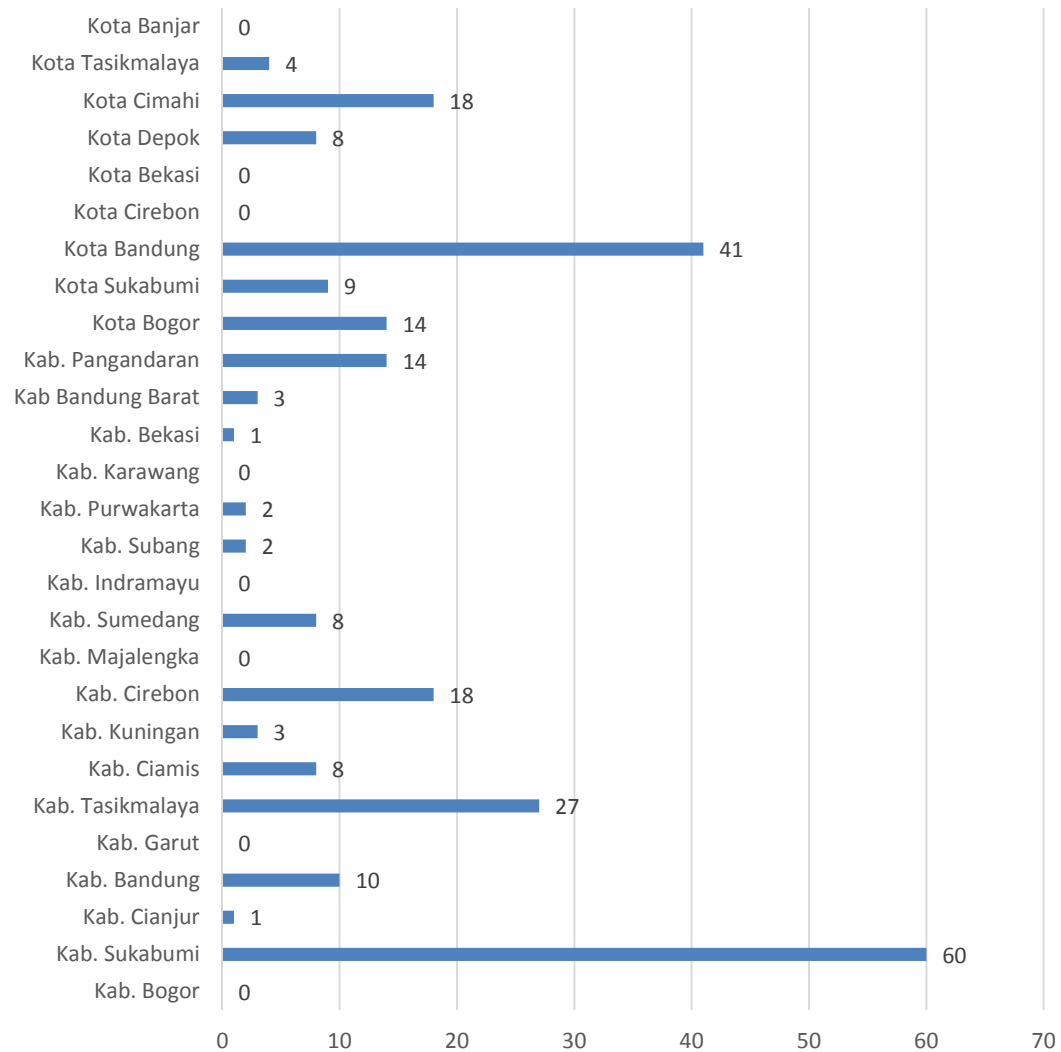

# PETA ENDEMISITAS PENYAKIT MALARIA DI PROVINSI JAWA BARAT

# KASUS MALARIA DI JAWA BARAT

### KASUS MALARIA POSITIF DI JAWA BARAT TAHUN 2018

# KASUS POSITIF MALARIA BERDASARKAN KAB/KOTA TAHUN 2019 DI JAWA BARAT